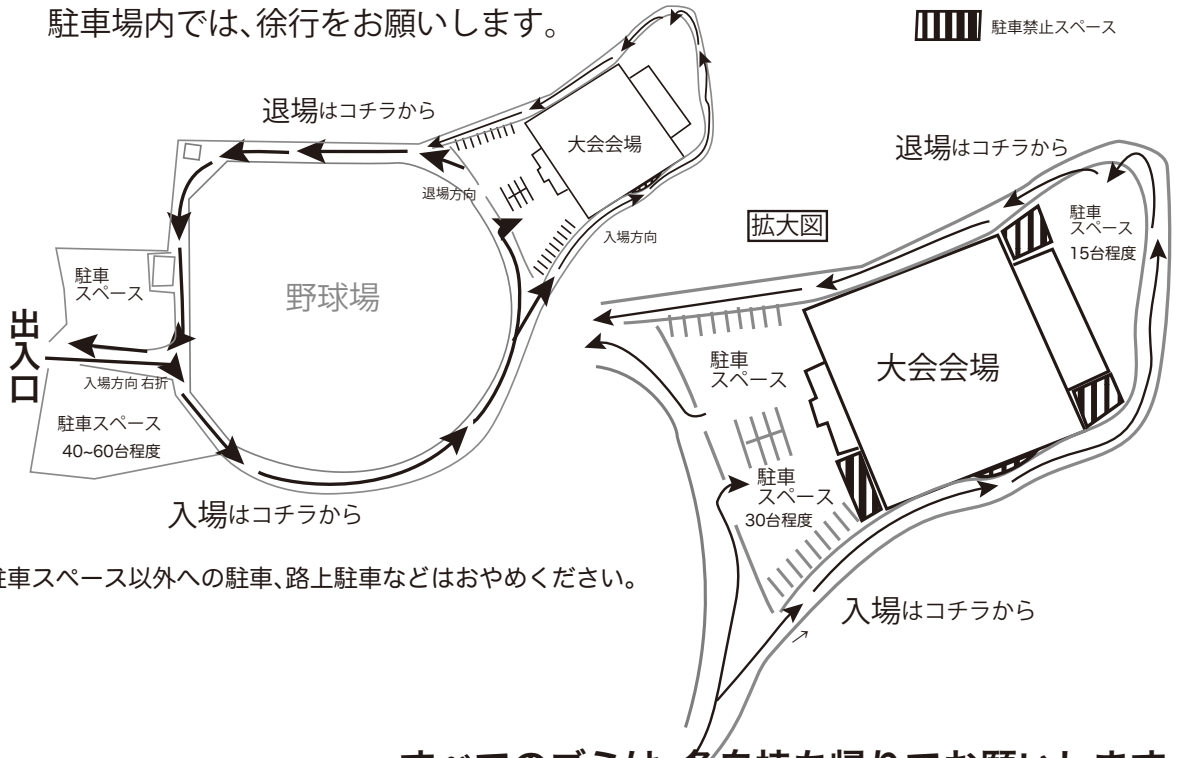

Bリーグ (勝ち点が同点の場合、1位は得失点差で決定)

	宇久井SS	那智勝浦FC	トルベリーノ	勝	分	負	勝点	持点	失点	得失	順位
宇久井SS	/										
那智勝浦FC		/									
トルベリーノ			/								

決勝トーナメント

むらた

川原家横町店 新宮市船町1-2-1

営業時間 土日祝 昼12:00~夜7:00
火~金 昼2:00~夜7:00

TEL 0735-21-4641

お車で来場の際は、入場方向と退場方向をお守りください。

駐車場内では、徐行をお願いします。

駐車スペース以外への駐車、路上駐車などはおやめください。

すべてのゴミは、各自持ち帰りをお願いします。

会場内 周辺