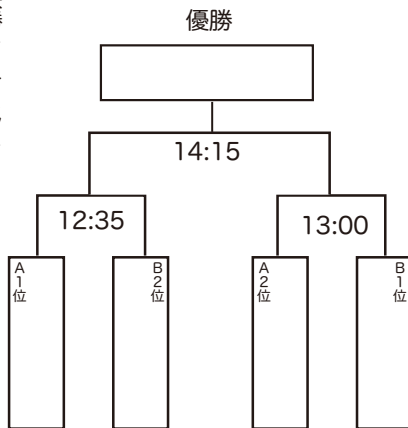

むらたお試し券 争奪 チーム対抗ドリブル競争

9:30	アルマポーラ VS トルベリーノ
10:25	那智勝浦FC VS 新宮SSS
11:10	王子サッカー教室 VS 宇久井SS

チーム対抗ドリブル競争ルール

ルール 4回戦 勝ち数の多い方が勝
リレ方式 最初に順番を決める ※人数は、多い方に合わせるか、2回戦。
※人数は、多い方に合わせる。※チーム全員が参加すること。
※フープの中に止まっていなときは、次の人が
ボールタッチ5回してから進む

1対1 個人戦 (勝数多い方が勝) 最初に順番を決めて、行う。
※フープの中にボールが止まっていなときは、反則負け
※人数が少ない場合は、最初決めた順番から繰り返し

2対2エキシビジョンマッチ 12:45 A3位 VS B3位

Aリーグ (勝ち点が同点の場合、1位は得失点差で決定)

	王子	新宮	三佐木	勝	分	負	勝点	持点	失点	得失	順位
王子サッカー教室	/										
新宮SSS		/									
三佐木アルマポーラ			/								

Bリーグ (勝ち点が同点の場合、1位は得失点差で決定)

	宇久井SS	那智勝浦FC	トルベリーノ	勝	分	負	勝点	持点	失点	得失	順位
宇久井SS	/										
那智勝浦FC		/									
トルベリーノ			/								

決勝トーナメント

むらた

川原家横町店 新宮市船町1-2-1

営業時間 土日祝 昼12:00~夜7:00
火~金 昼2:00~夜7:00

TEL 0735-21-4641