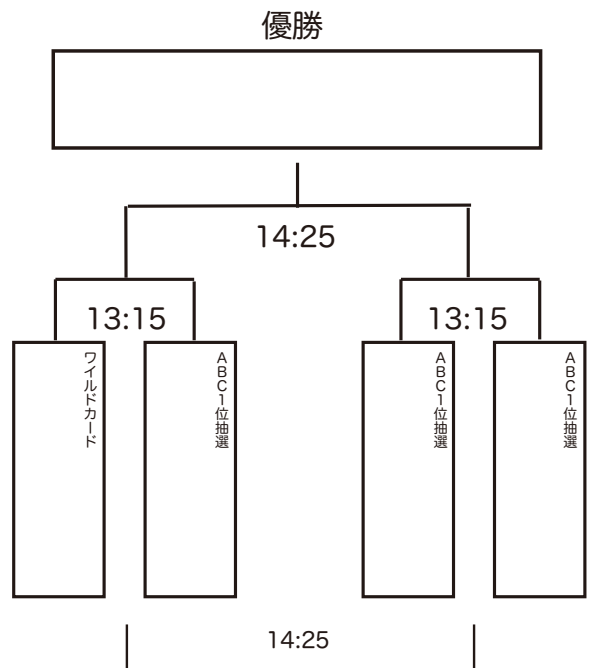

試合スケジュール

7分-7分-10分(ハーフ3分) 3ピリオド制 自由交替

	開始				審判
予選リーグ	9:10	B トルベリ勝浦		三佐木アルマポーラ	相互
	9:45	FM 15分1本 U8希望者		U8希望者	主催 /有志
	10:05	B すさみJSC		トルベリ勝浦	相互
	10:40	C 富田SSS		新宮SSS	相互
	11:15	B 三佐木アルマポーラ		すさみJSC	相互
	11:50	C 王子サッカー教室		富田SSS	相互
	12:20				
WC	12:50	準決勝ワイルドカード ABC 2位		PK対決	有志
準決	13:15	準決勝① WC勝		ABC 1位	WC負
FM	13:50	FM 10分×1チーム2本ずつ 7,8,9位	3チームで3本	7,8,9位	相互
決勝	14:25				7,8,9位 /主催
15:10 表彰式、写真撮影					
予選リーグ	9:10	A 宇久井SS		古座下里	相互
	9:45	C 新宮SSS		王子サッカー教室	相互
	10:20	A 串本JFC		宇久井SS	相互
	10:55	FM 15分1本 U8希望者		U8希望者	主催 /有志
	11:15	A 古座下里		串本JFC	相互
	11:50	FM 15分1本 U8希望者		U8希望者	主催 /有志
	12:10				
FM	12:40	FM希望2チームなら、3ピリオド制 ABC3位優先	3チームなら、8分×3本	ABC3位優先	相互
準決	13:15	準決勝② ABC 1位		ABC 1位	WC負
FM	13:50	FM WC負		WC負	相互
3決	14:25	3位決定戦			7,8,9位

予選リーグ	1 試合目	2 試合目	勝点	得失点差	予選順位
Aリーグ	宇久井SS				
	串本JFC				
	古座下里				
Bリーグ	トルベリ勝浦				
	三佐木アルマポーラ				
	すさみJSC				
Cリーグ	新宮SSS				
	王子サッカー教室				
	富田SSS				

ワイルドカードPK対決 ABC 2位 対戦順は、抽選

1回戦	-
WC決定戦	-